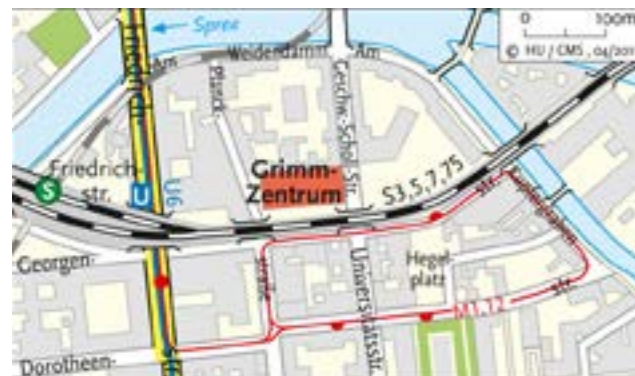

JACOB-UND-WILHELM-GRIMM-ZENTRUM

Schwerpunkt: Geistes-, Wirtschafts- u. Sozialwissenschaften

Geschwister-Scholl-Straße 1/3
10117 Berlin
Tel.: 030/2093-99370
E-Mail: info@ub.hu-berlin.de
www.ub.hu-berlin.de/grimm-zentrum

Öffnungszeiten:
Mo–Fr 8.00–24.00 Uhr
Sa/So 10.00–22.00 Uhr

Servicezeiten:
Mo–Fr 9.00–19.00 Uhr
Sa 10.00–18.00 Uhr

Stand: Dezember 2019