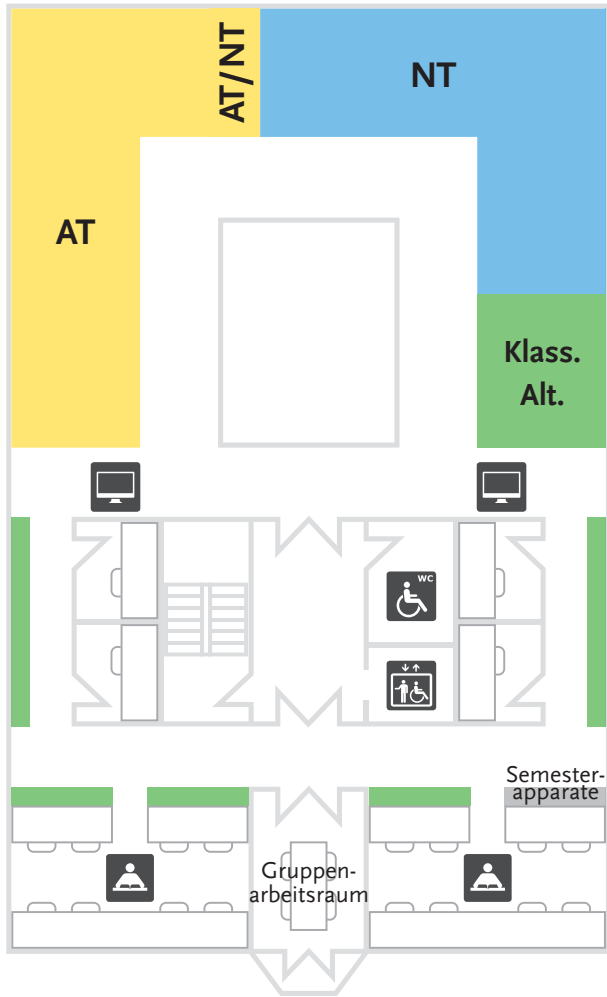

# 3.OG

- Altes Testament (AT)
- Neues Testament (NT)
- Klassische Altertumswissenschaften (T-W)

- Kopierer
- Computerarbeitsplätze
- Leseplätze

### Öffnungszeiten

Mo–Fr 09.30–20.30 Uhr  
Sa 09.30–13.30 Uhr

*Bitte beachten Sie zu Feiertagen und in der vorlesungsfreien Zeit die Sonderöffnungszeiten.*

Die Medien der Zweigbibliothek Theologie sind auf 4 Etagen thematisch nach den einzelnen Disziplinen des Faches aufgestellt. Darüber hinaus befindet sich im Untergeschoß ein Freihandmagazin mit Medien zum Ausleihen. Der Zugang zum Freihandmagazin erfolgt über eine Treppe im EG.

☐ Leseplätze

☐ Systematische Theologie (Syst)

☐ Ökumene (RMÖ, R, M, Oek)

☐ Institut Kirche und Judentum (KJ)

☐ Philosophie (Xa-Xo), Gender (Xp)

☐ Christliche Archäologie und Kunst (CA),  
Praktische Theologie (Prakt),  
Religionssoziologie (Soz)