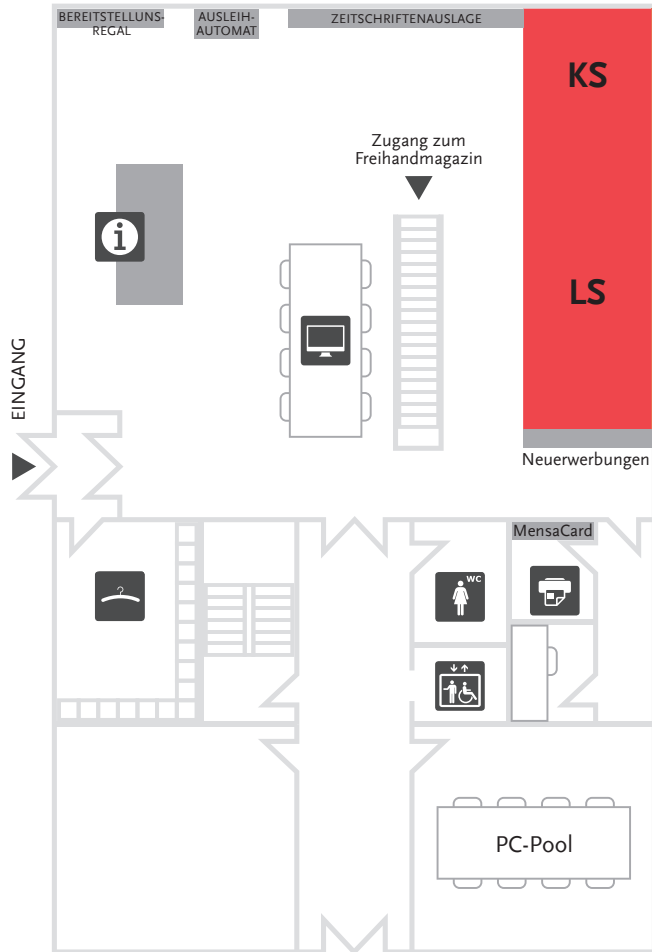

EG

1.OG

2.OG

■ Allgemeines (KS/LS)

☐ Kopierer / Drucker

☐ Computerrecherche

☐ Leseplätze

☐ Kirchengeschichte (KG),
Coptica (Copt)

☐ Kopierer / Drucker

☐ Computerrecherche

☐ Leseplätze

☐ Systematische Theologie (Syst)

☐ Ökumene (RMÖ, R, M, Oek)

☐ Institut Kirche und Judentum (KJ)

☐ Philosophie (Xa-Xo), Gender (Xp)

☐ Christliche Archäologie und Kunst (CA),
Praktische Theologie (Prakt),
Religionssoziologie (Soz)

☐ Kopierer / Drucker / Scanner

☐ Computerrecherche

☐ Leseplätze