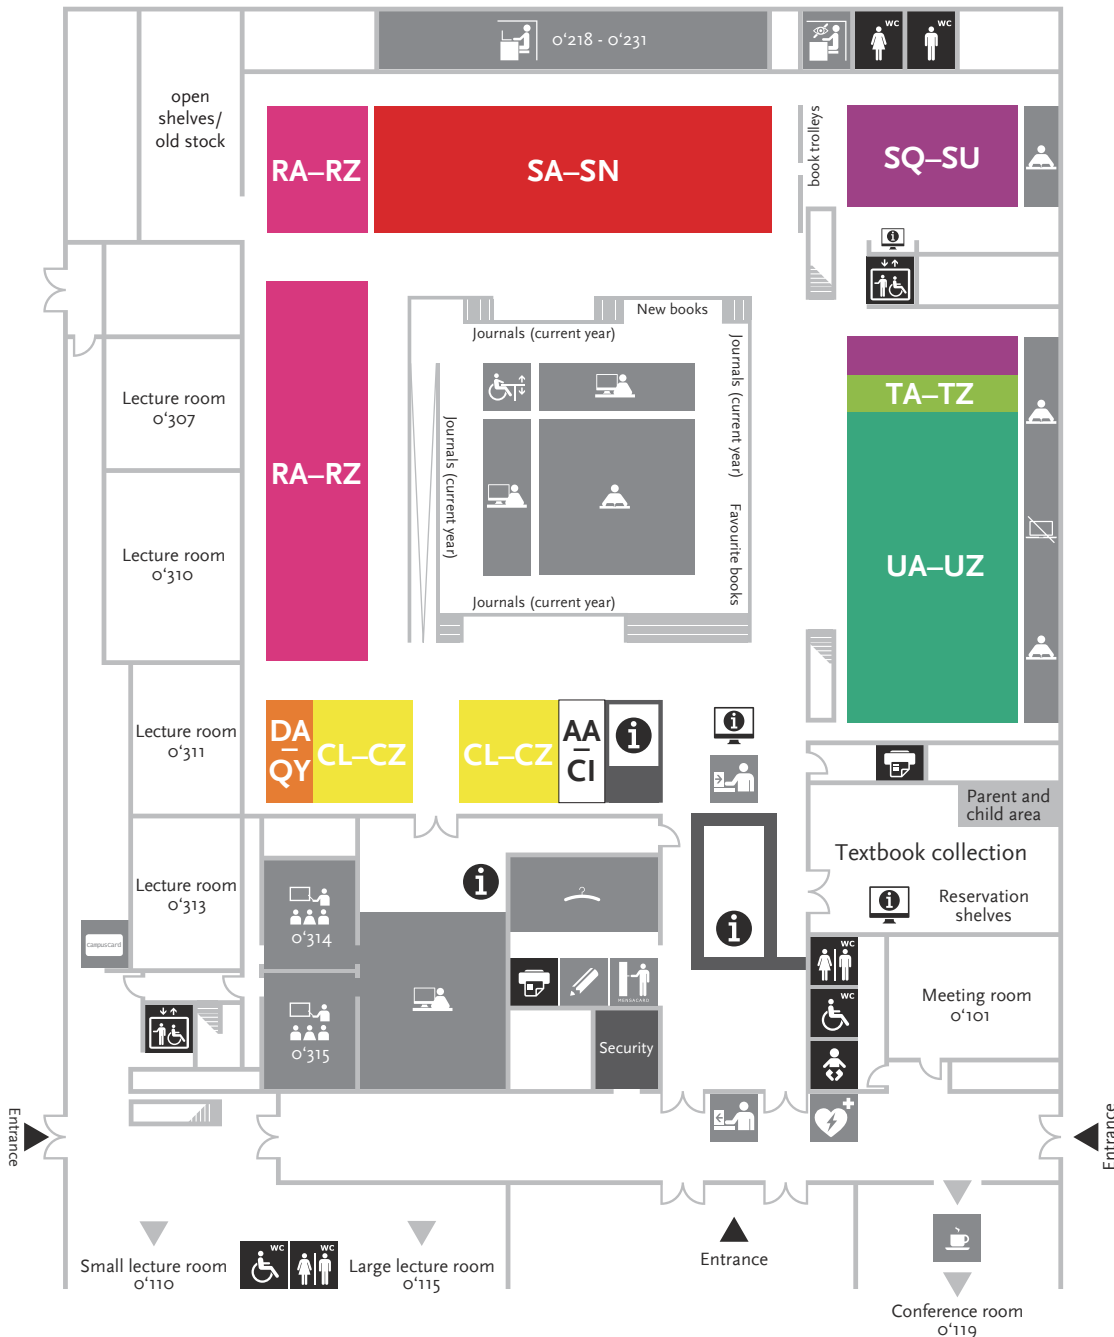

FLOOR PLAN SCIENCE BRANCH LIBRARY

GROUND FLOOR