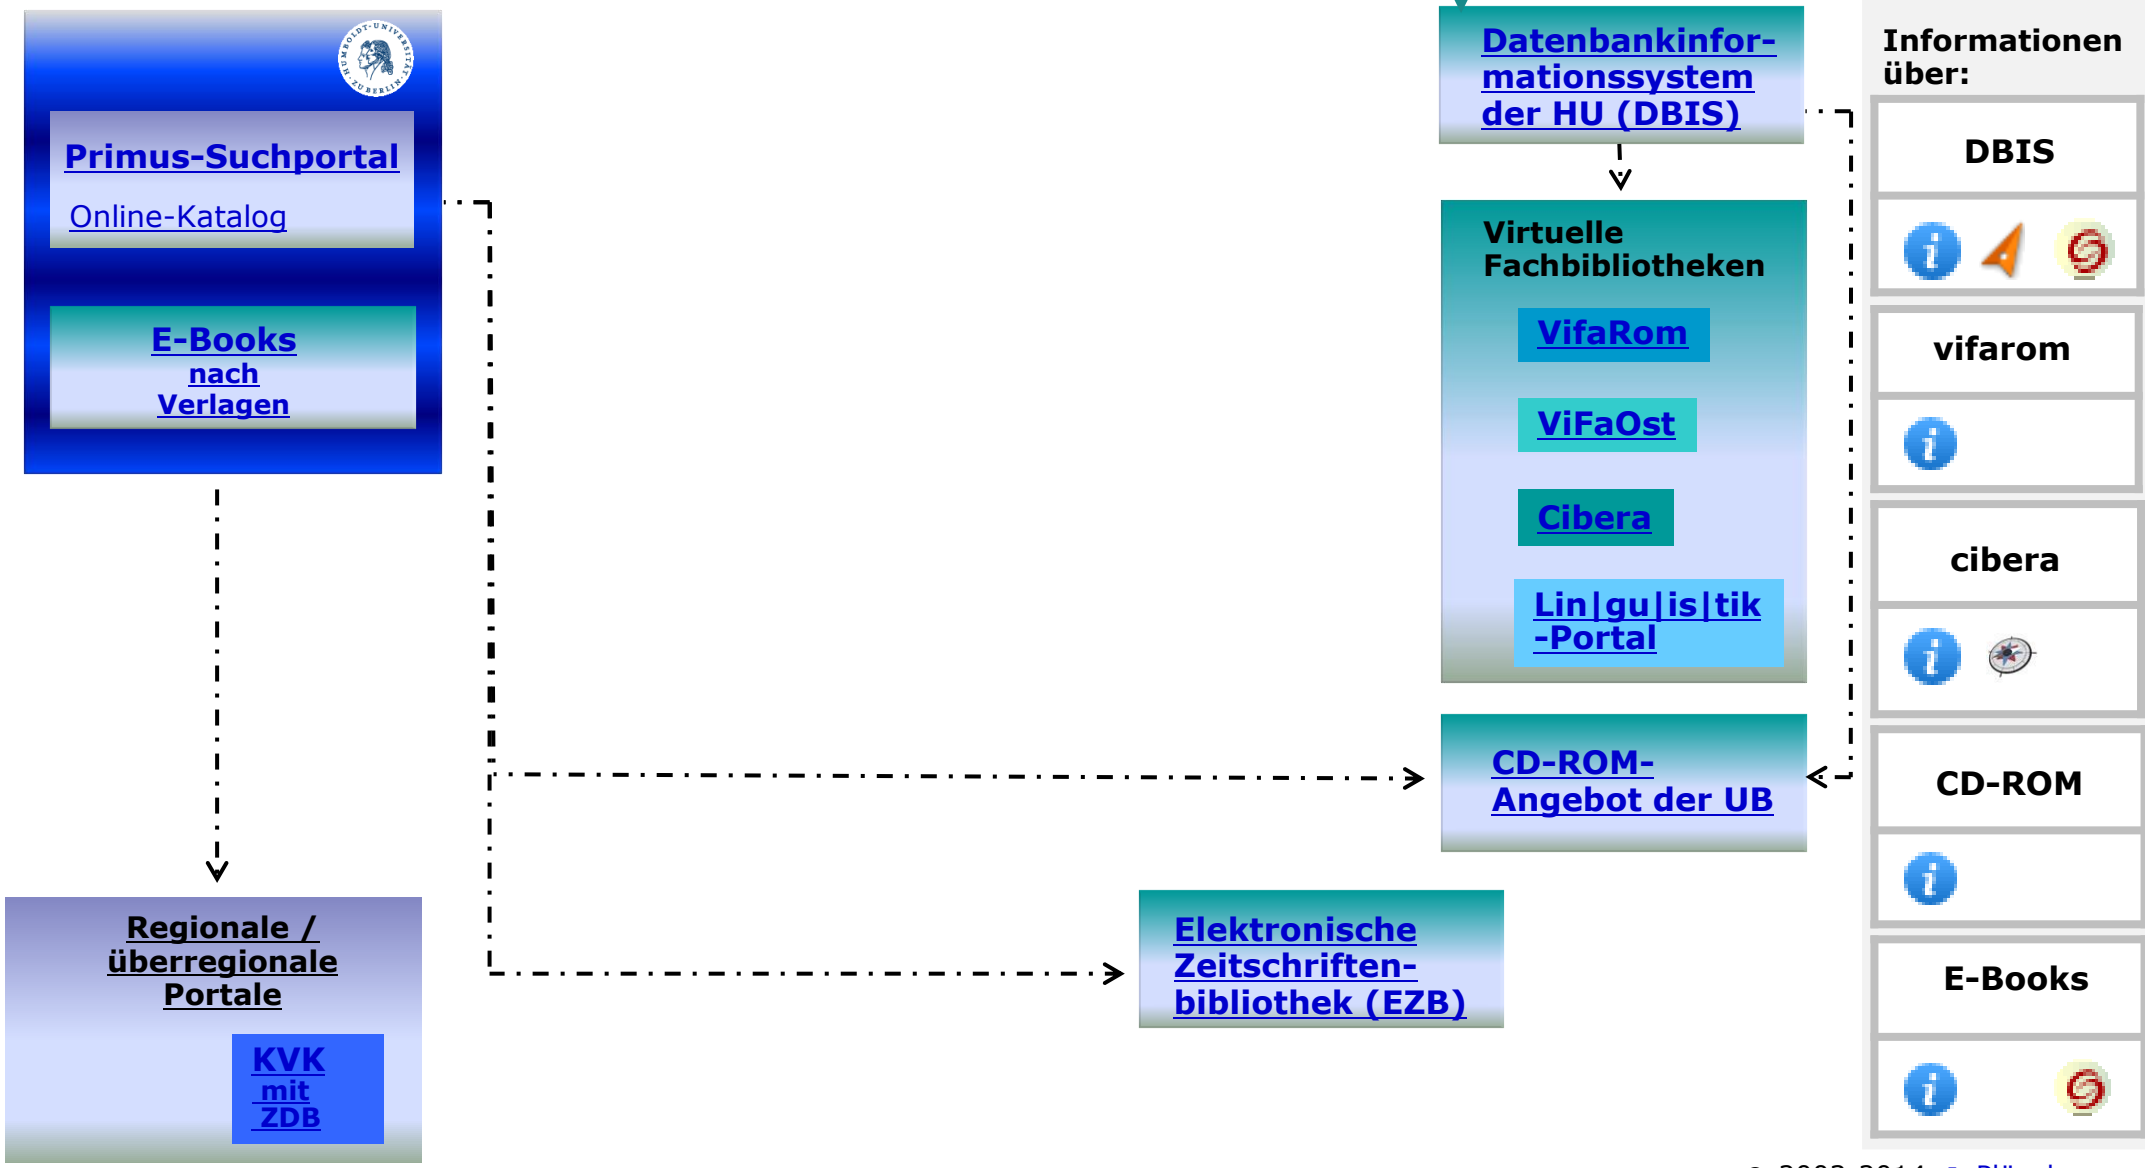

Virtuelle Fachbibliotheken

- [VifaRom](#)
- [ViFaOst](#)
- [Cibera](#)
- [Lin|gu|is|tik-Portal](#)

Fächerübergreifende bibliographische DB

- [MLA](#)
- [LRC](#)
- [BLL DB](#)
- [ISI Web of Knowledge](#)
- [IBZ](#)
- [IBR](#)
- [BLO](#)
- [PIO](#)
- [Torrossa](#)
- [JSTOR](#)

Zeitschriften-datenbank (ZDB)

Elektronische Zeitschriftenbibliothek (EZB)

Glossar

Informationen über:

- OLC-SSG**
- MLA**
- IBZ**
- ISI Web**
- PIO**

Universitätsbibliothek der Humboldt-Universität Wegweiser Literaturrecherche Romanistik

Glossar

Informationen über:

- DBIS** (with icons: i, A, S)
- vifarom** (with icon: i)
- cibera** (with icons: i, compass)
- CD-ROM** (with icon: i)
- E-Books** (with icons: i, S)

Universitätsbibliothek der Humboldt-Universität Wegweiser Literaturrecherche Romanistik