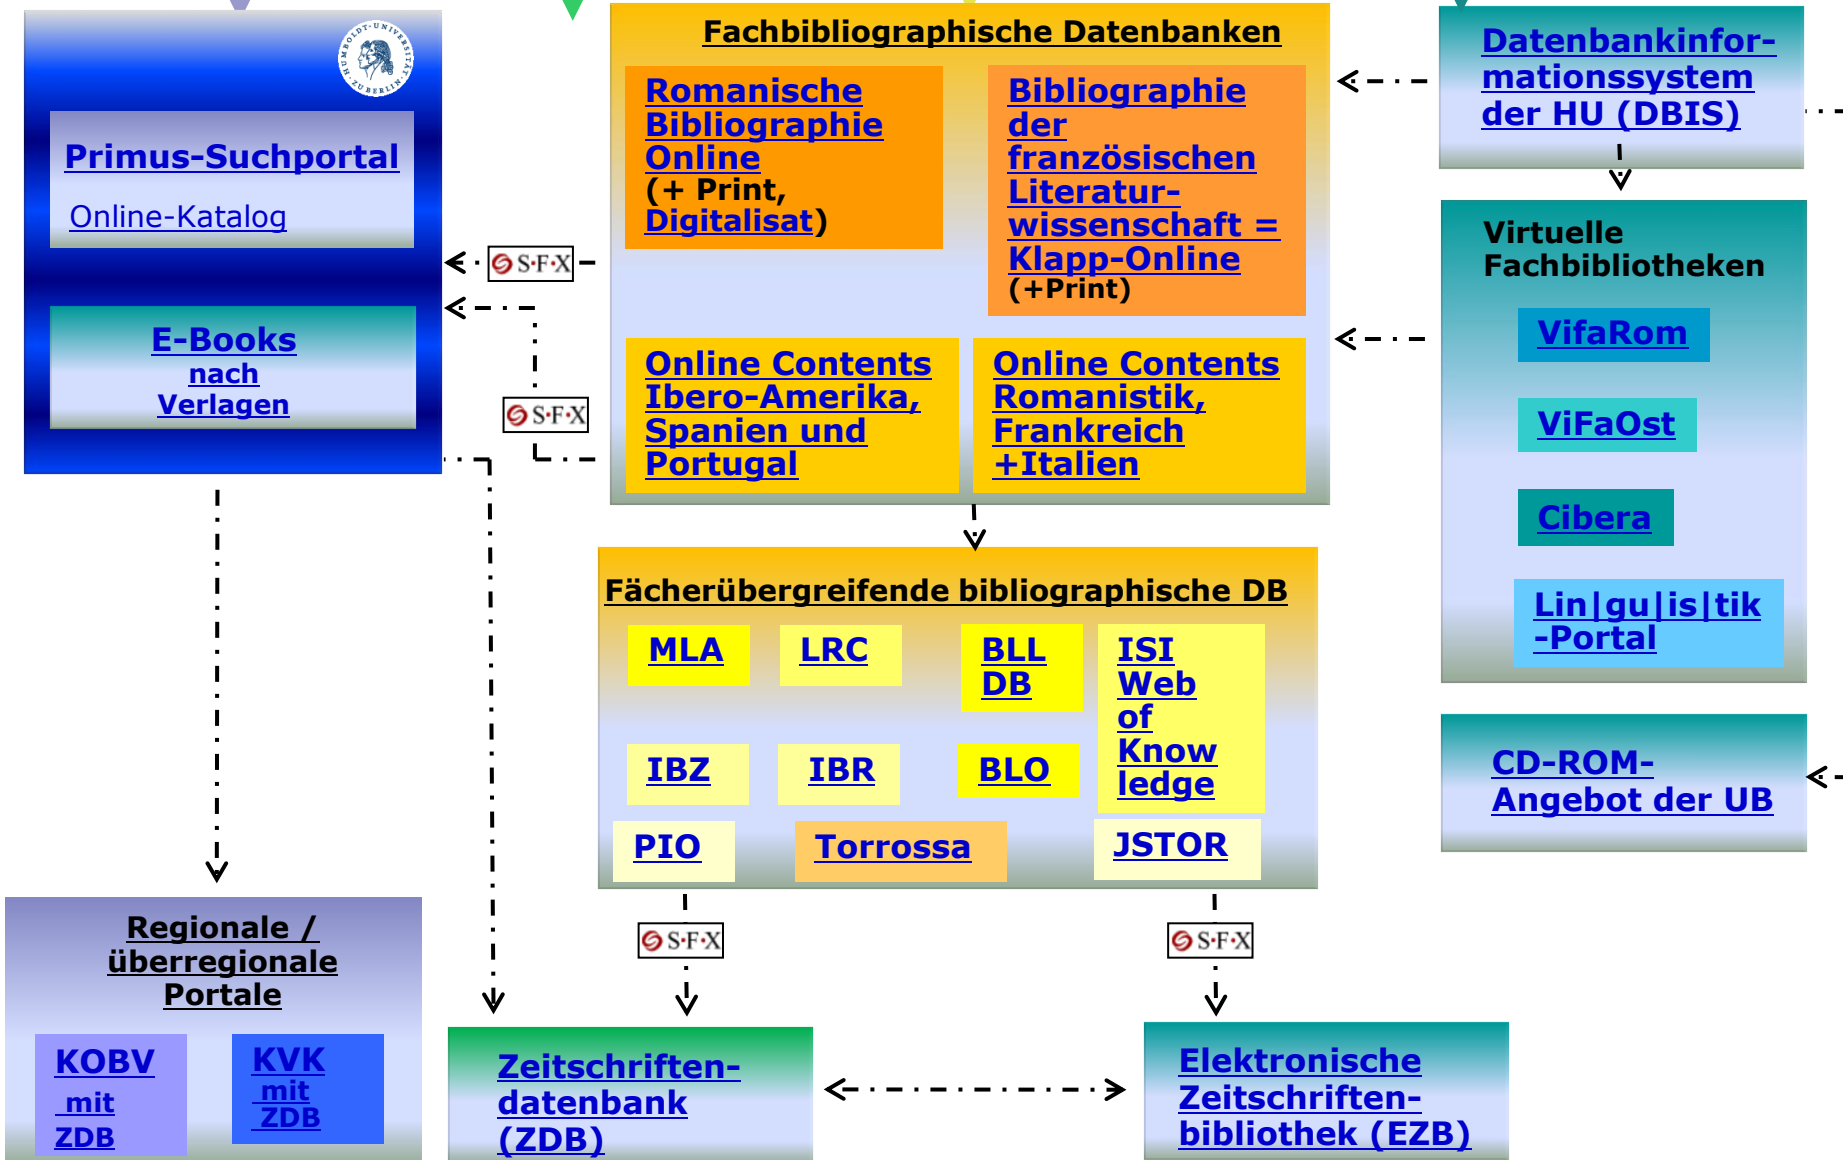

Virtuelle Fachbibliotheken

- [VifaRom](#)
- [ViFaOst](#)
- [Cibera](#)
- [Lin|gu|is|tik-Portal](#)

Fächerübergreifende bibliographische DB

- [MLA](#)
- [LRC](#)
- [BLL DB](#)
- [ISI Web of Knowledge](#)
- [IBZ](#)
- [IBR](#)
- [BLO](#)
- [PIO](#)
- [Torrossa](#)
- [JSTOR](#)

Zeitschriften-datenbank (ZDB)

Elektronische Zeitschriftenbibliothek (EZB)

Glossar

Informationen über:

- OLC-SSG**
- MLA**
- IBZ**
- ISI Web**
- PIO**

Universitätsbibliothek der Humboldt-Universität Wegweiser Literaturrecherche Romanistik

Glossar

Informationen über:

- DBIS** (with icons: i, A, S)
- vifarom** (with icon: i)
- cibera** (with icons: i, compass)
- CD-ROM** (with icon: i)
- E-Books** (with icons: i, S)

Universitätsbibliothek der Humboldt-Universität Wegweiser Literaturrecherche Romanistik