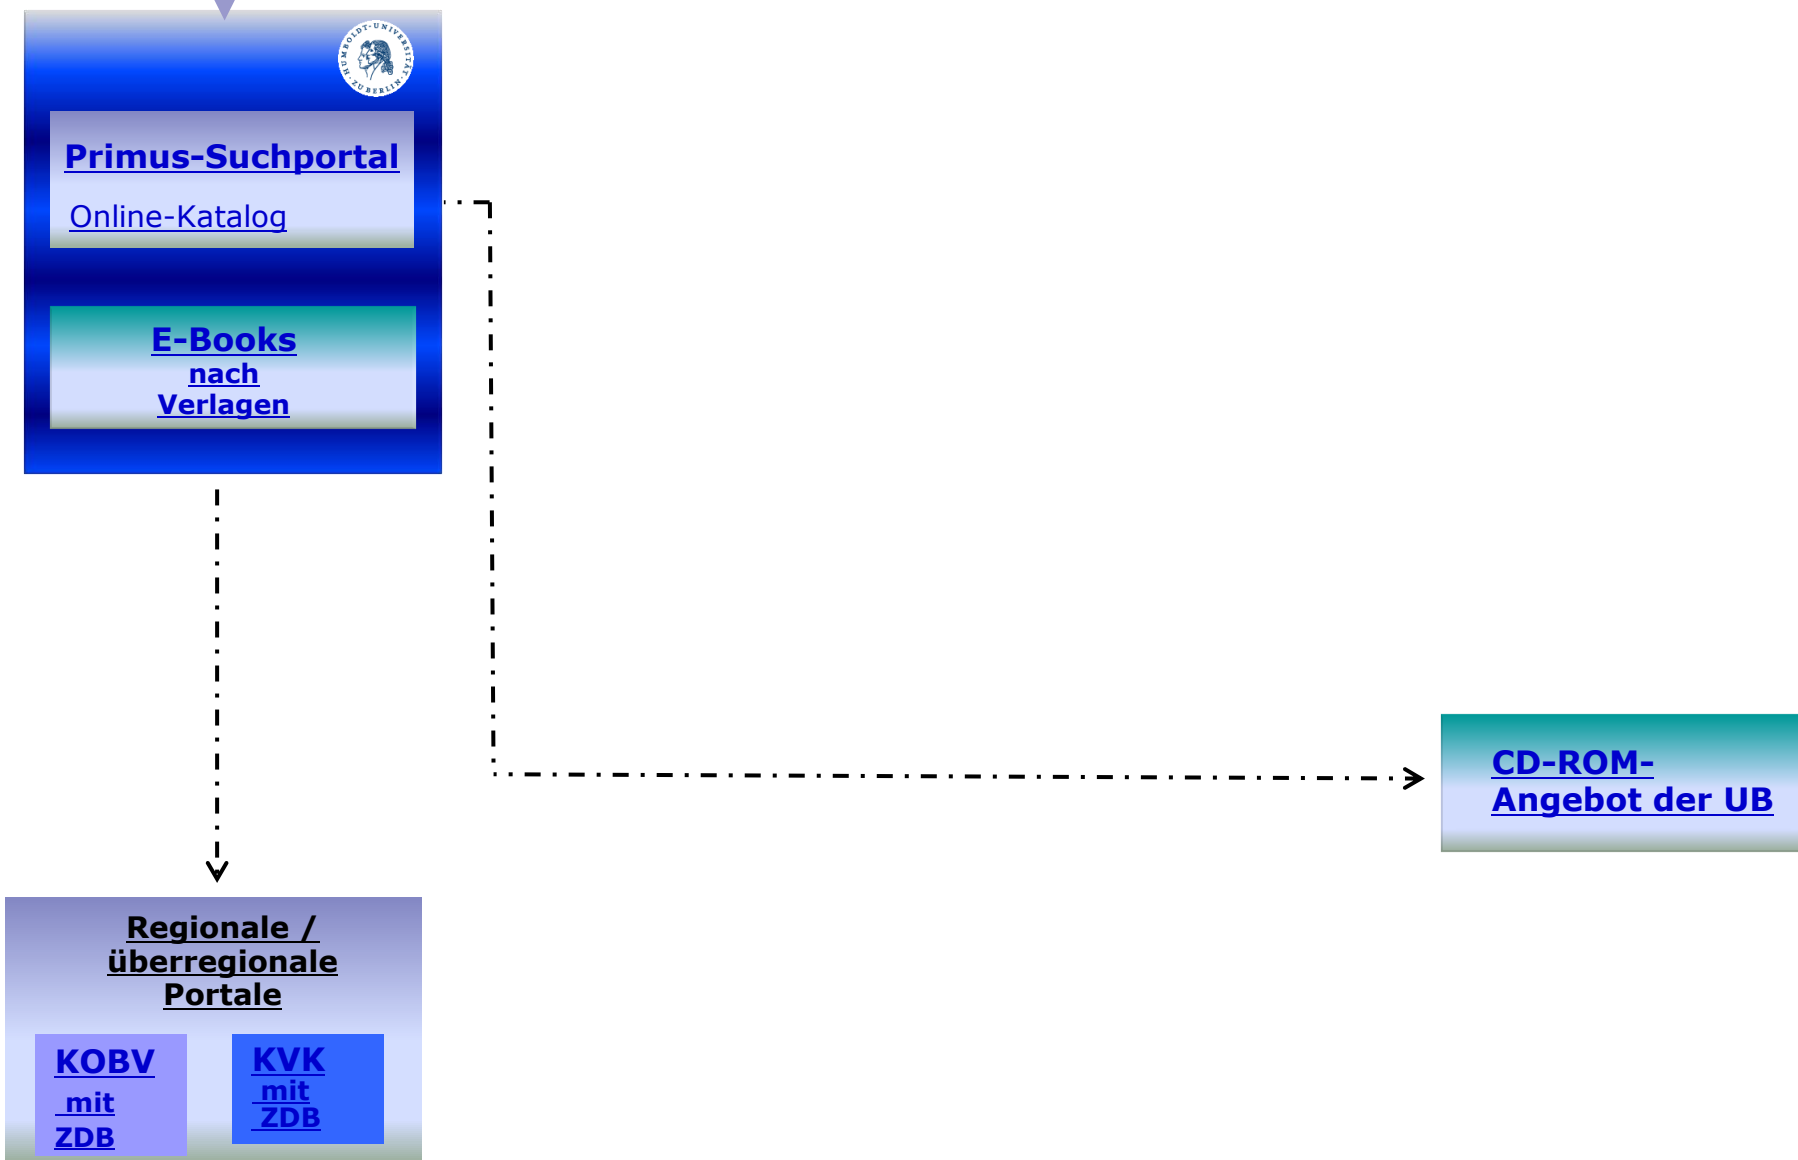

Die Kompassnadel weist Sie auf das Vorhandensein einer **Anleitung** im „[Online-Tutorial Informationskompetenz](#)“ der Universitätsbibliothek für die so gekennzeichneten Ressourcen hin.

Dieses Zeichen zeigt Ihnen an, dass die jeweiligen Ressourcen mit dem [Link Resolver](#)  ausgestattet sind. Mit diesem ist eine Verknüpfung zu weiteren Suchinstrumenten für eine **automatisierte Verfügbarkeitsrecherche** möglich, die ohne SFX manuell getätigt werden müsste. Der Link Resolver verbirgt sich an der Humboldt-Universität auch hinter solchen Bezeichnungen wie „[HU-Service](#)“ , „[HU Berlin Service](#)“ oder „[Zugang zu den Bedingungen der Humboldt-Universität](#)“.

[Glossar](#)

Informationen über:

**Windows
-Account**

VPN für
Heim- und
WLAN-
Zugriff

eduroam
für
Notebook-
Zugriff in
das WLAN
an der HU

**Literatur-
verwaltung**

Universitätsbibliothek der Humboldt-Universität Wegweiser Literaturrecherche Romanistik