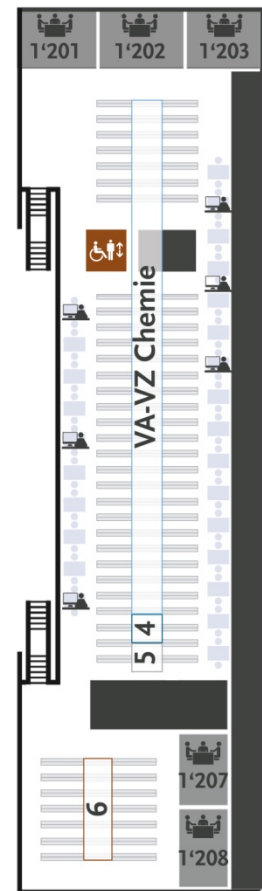

LAGEPLAN ERWIN-SCHRÖDINGER ZENTRUM

ERDGESCHOSS

GALERIE

Fachgebiete

- 1 AA-AZ Allgemeines, Bibliothekswesen, Umweltschutz
- 2 DA-QY Pädagogik, Sprachen, Recht, Sozialwissenschaften, Wirtschaft
- 3 TA-TZ Allg. Naturwissenschaft, Geologie
- 4 WA-WU Biologie
- 5 WW - YX Medizin
- 6 ZA-ZS Technik, Sport

Legende

Arbeitsplatz - barrierefrei	Garderobe
Arbeitsplatz - notebookfrei	Gruppenarbeitsraum
Ausleihautomat	Information
Blindenarbeitsraum	Informationsterminals
Cafeteria	MensaCard Aufwerter
Computerarbeitsplatz	Rückgabe-/Wiederausleiheautomat
Drucker/Scanner/Kopierer	Schulungsraum
Fahrstuhl - barrierefrei	WC
	WC - barrierefrei
	WC - Wickeltisch