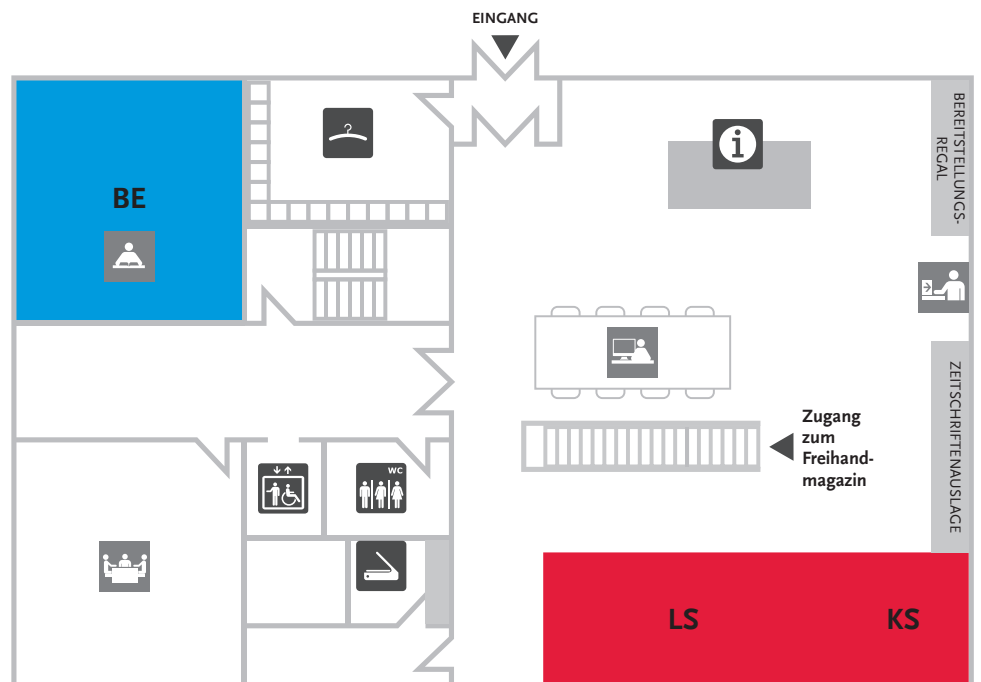

ETAGENPLAN ZWEIGBIBLIOTHEK THEOLOGIE

EG

- Religionswissenschaft (BE)
- Allgemeines (KS/LS)
-  Leseplätze
-  Gruppenarbeitsplätze
-  Ausleih- und Rückgabeautomat
-  Computerarbeitsplätze

1.0G

- Philosophie (Xa–Xo)
- Christliche Archäologie und Kunst (CA)
- Kirchengeschichte (KG)
Coptica (Copt)
-  Leseplätze
-  Höhenverstellbarer Arbeitsplatz

2.0G

- Institut Kirche und Judentum (KJ)
- Systematische Theologie (BG-BN), Theologie des geistlichen Lebens (BM)
- Kirchenrecht (BR)
Missionswissenschaft (BT)
Religionspädagogik (BU)
Praktische Theologie (Prakt)
Religionssoziologie (Soz)
Christliche Archäologie und Kunst (CA)
- Leseplätze

3.0G

- Klass. Altertumswissenschaft (R-W)
- Altes Testament (AT)
- Neues Testament (NT)
- Gruppenarbeitsplätze
- Leseplätze

UG

- Freihandmagazin