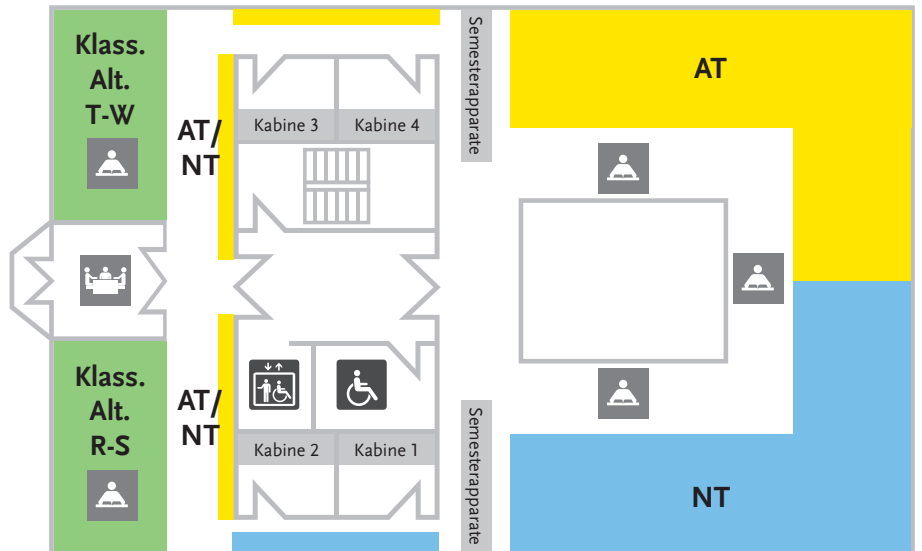

3.0G

- Klass. Altertumswissenschaft (R-W)
- Altes Testament (AT)
- Neues Testament (NT)
- Gruppenarbeitsplätze
- Leseplätze