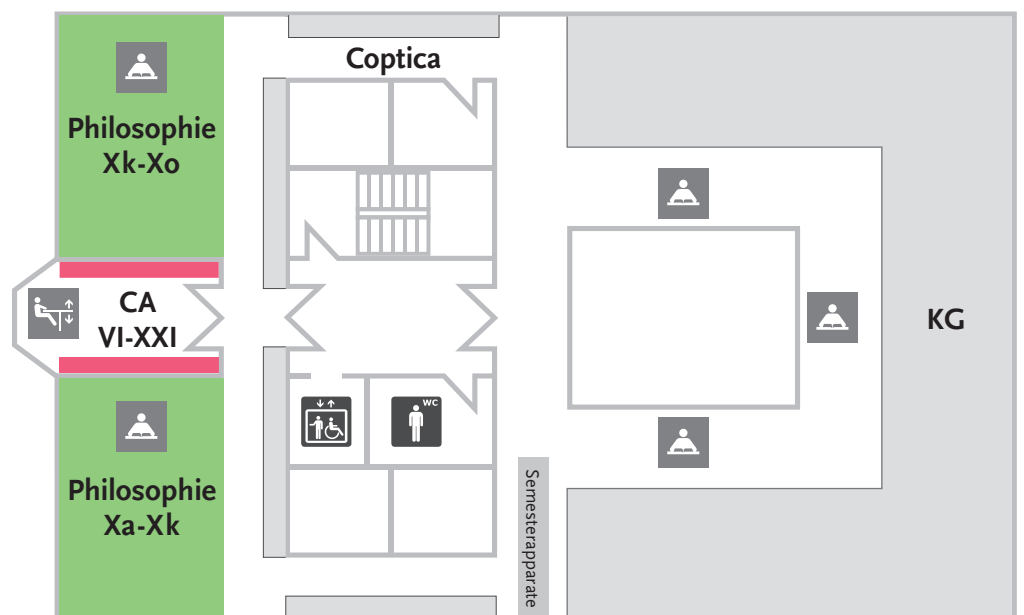

ETAGENPLAN ZWEIGBIBLIOTHEK THEOLOGIE

EG

- Religionswissenschaft (BE)
- Allgemeines (KS/LS)
-  Leseplätze
-  Gruppenarbeitsplätze
-  Ausleih- und Rückgabeautomat
-  Computerarbeitsplätze

1.0G

- Philosophie (Xa–Xo)
- Christliche Archäologie und Kunst (CA)
- Kirchengeschichte (KG)
Coptica (Copt)
-  Leseplätze
-  Höhenverstellbarer Arbeitsplatz

2.0G

- Institut Kirche und Judentum (KJ)
- Systematische Theologie (BG-BN), Theologie des geistlichen Lebens (BM)
- Kirchenrecht (BR)
Missionswissenschaft (BT)
Religionspädagogik (BU)
Praktische Theologie (Prakt)
Religionssoziologie (Soz)
Christliche Archäologie und Kunst (CA)
- Leseplätze