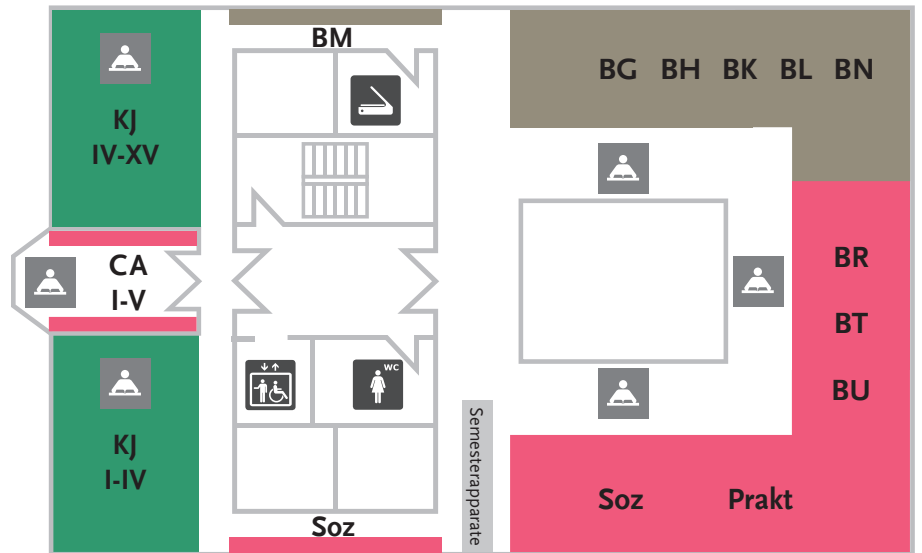

ETAGENPLAN ZWEIGBIBLIOTHEK THEOLOGIE

EG

- Religionswissenschaft (BE)
- Allgemeines (KS/LS)
-  Leseplätze
-  Gruppenarbeitsplätze
-  Ausleih- und Rückgabeautomat
-  Computerarbeitsplätze

1.0G

- Philosophie (Xa–Xo)
- Christliche Archäologie und Kunst (CA)
- Kirchengeschichte (KG)
Coptica (Copt)
-  Leseplätze
-  Höhenverstellbarer Arbeitsplatz

2.0G

- Institut Kirche und Judentum (KJ)
- Systematische Theologie (BG-BN), Theologie des geistlichen Lebens (BM)
- Kirchenrecht (BR)
Missionswissenschaft (BT)
Religionspädagogik (BU)
Praktische Theologie (Prakt)
Religionssoziologie (Soz)
Christliche Archäologie und Kunst (CA)
- Leseplätze

3.0G

- Klass. Altertumswissenschaft (R-W)
- Altes Testament (AT)
- Neues Testament (NT)
- Gruppenarbeitsplätze
- Leseplätze

UG

- Freihandmagazin