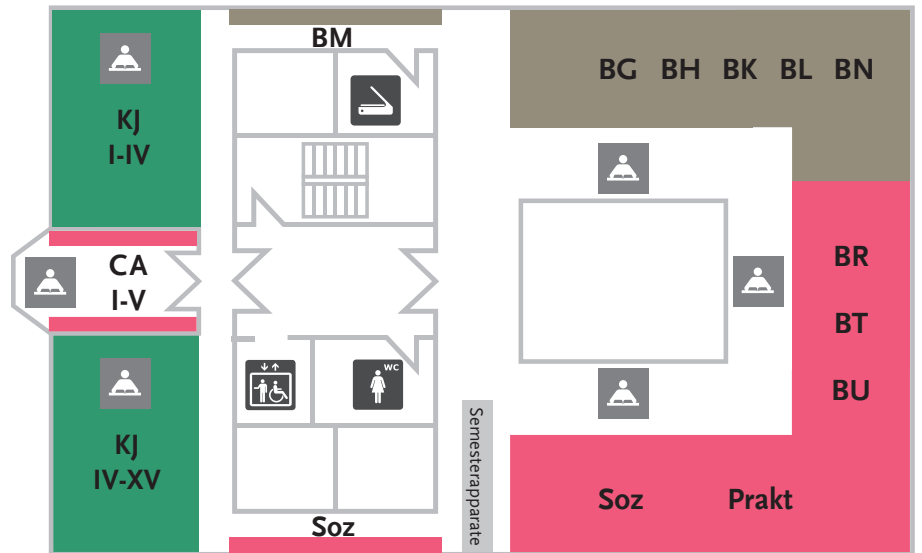

# ETAGENPLAN ZWEIGBIBLIOTHEK THEOLOGIE

## EG

- Religionswissenschaft (BE)
- Allgemeines (KS/LS)
- Leseplätze
- Gruppenarbeitsplätze
- Ausleih- und Rückgabeautomat
- Computerarbeitsplätze

## 1.OG

- Philosophie (Xa–Xo)
- Christliche Archäologie und Kunst (CA)
- Kirchengeschichte (KG)  
Coptica (Copt)
- Leseplätze
- Höhenverstellbarer Arbeitsplatz

# 2.0G

- Institut Kirche und Judentum (KJ)
- Systematische Theologie (BG-BN), Theologie des geistlichen Lebens (BM)
- Kirchenrecht (BR)  
Missionswissenschaft (BT)  
Religionspädagogik (BU)  
Praktische Theologie (Prakt)  
Religionssoziologie (Soz)  
Christliche Archäologie und Kunst (CA)
- Leseplätze