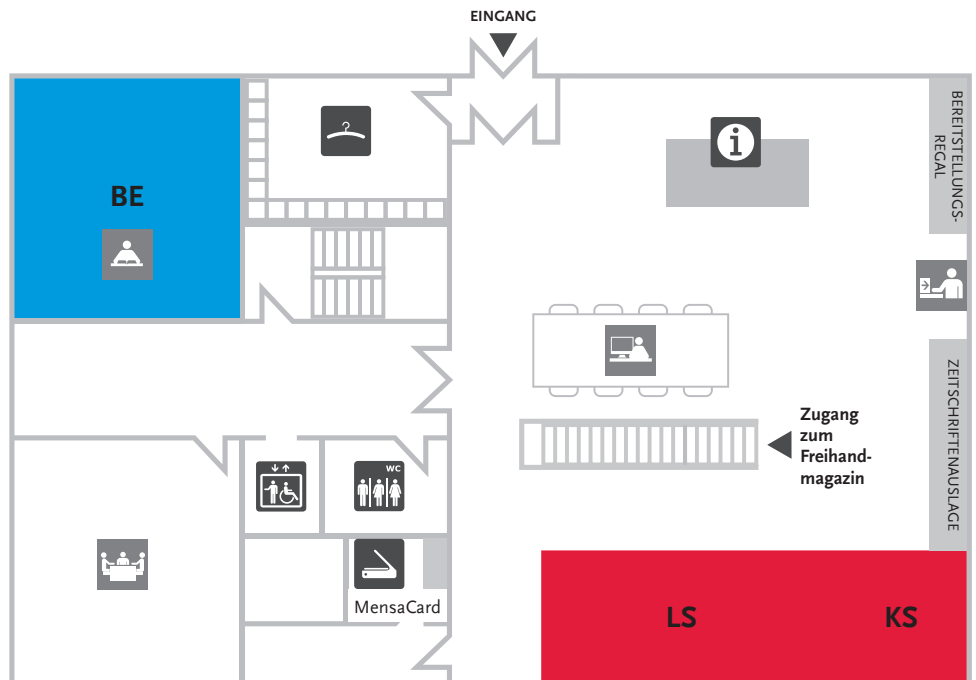

# ETAGENPLAN ZWEIGBIBLIOTHEK THEOLOGIE

## EG

- Religionswissenschaft (BE)
- Allgemeines (KS/LS)
- Leseplätze
- Gruppenarbeitsplätze
- Ausleih- und Rückgabeautomat
- Computerarbeitsplätze

## 1.OG

- Philosophie (Xa–Xo)
- Christliche Archäologie und Kunst (CA)
- Kirchengeschichte (KG)  
Coptica (Copt)
- Leseplätze
- Höhenverstellbarer Arbeitsplatz