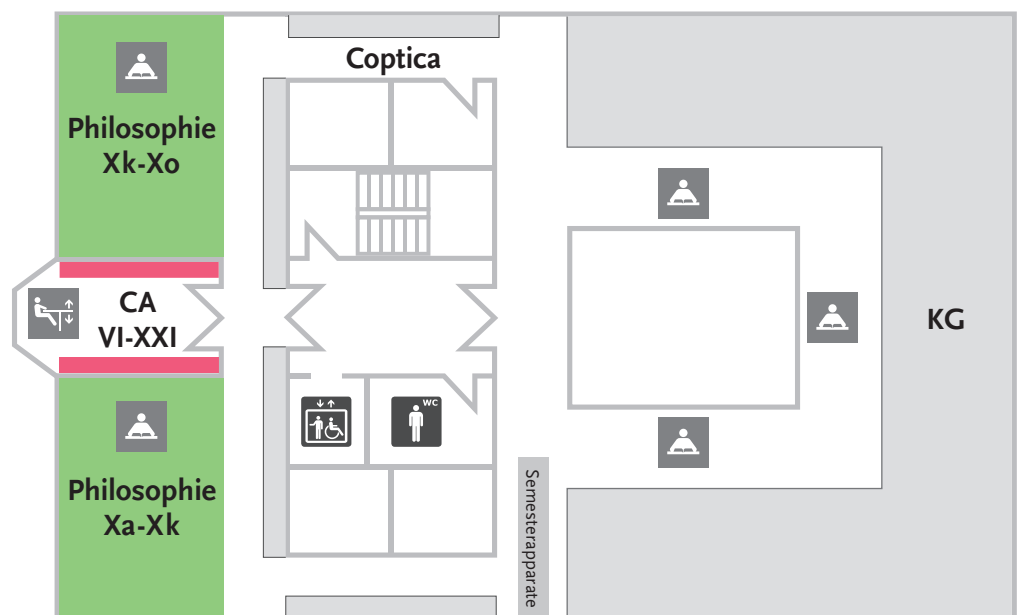

# ETAGENPLAN ZWEIGBIBLIOTHEK THEOLOGIE

## EG

- Religionswissenschaft (BE)
- Allgemeines (KS/LS)
- Leseplätze
- Gruppenarbeitsplätze
- Ausleih- und Rückgabeautomat
- Computerarbeitsplätze

## 1.OG

- Philosophie (Xa–Xo)
- Christliche Archäologie und Kunst (CA)
- Kirchengeschichte (KG)  
Coptica (Copt)
- Leseplätze
- Höhenverstellbarer Arbeitsplatz