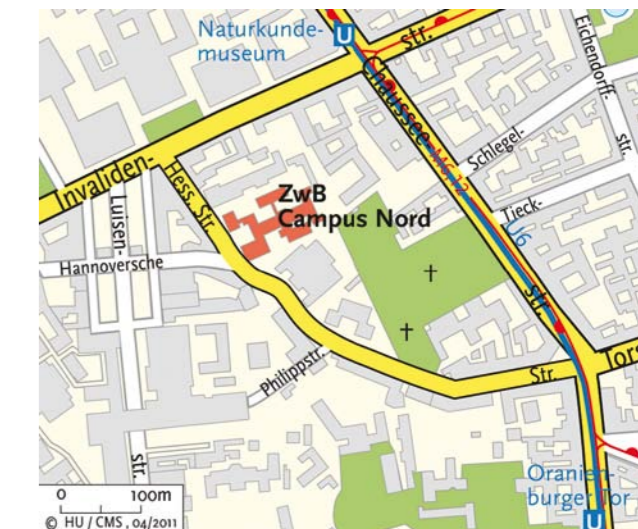

Öffnungszeiten:

Mo bis Fr 9.00-20.00 Uhr
Sa 11.00-19.00 Uhr