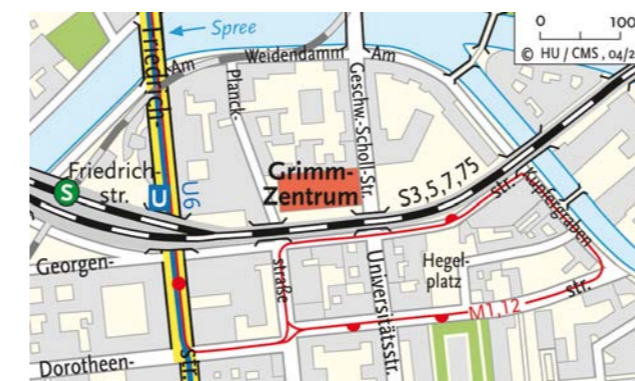

Servicezeiten:

Mo bis Fr 9.00-22.00 Uhr
Sa 10.00-18.00 Uhr